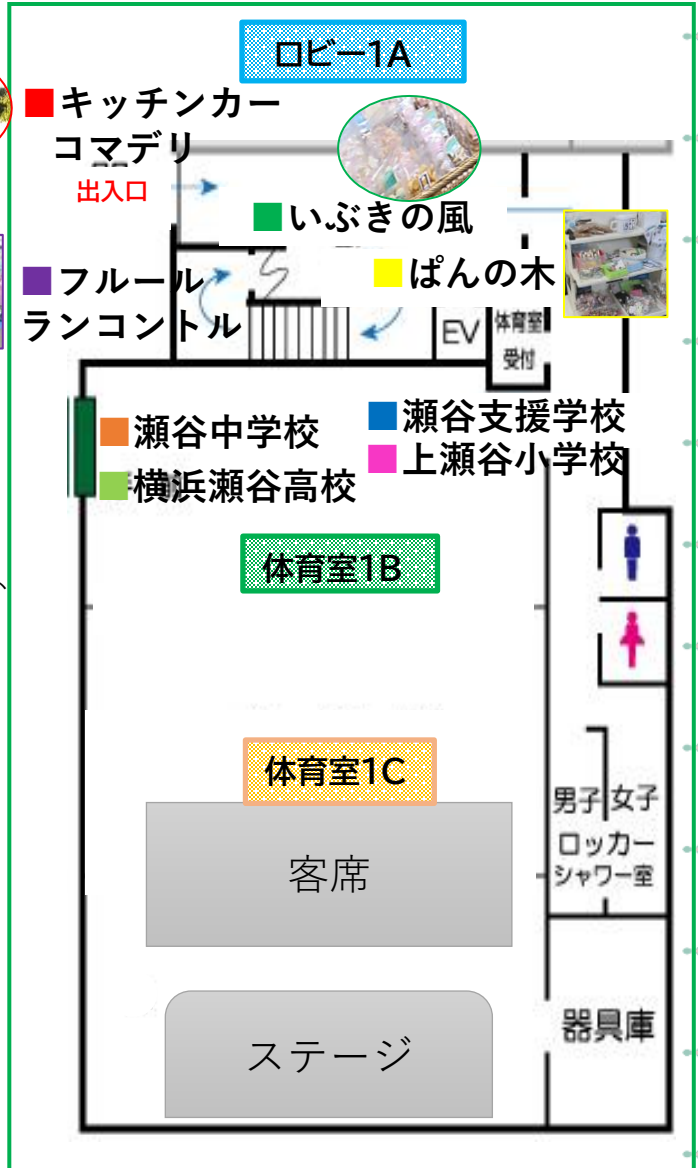

1 F 体育室・ロビー・玄関

イメージ写真

《販売》ロビー1A

■いぶきの風

- ・ドックパン各250円
  《白身タルタル、から揚げオーロラ、ウインインチズ、きのこバターグラタン、タコス》
- ・焼きそば・フランクフルト
- ・から揚げ棒 各150円
- ・アイス360円

■ぱんの木

- ・コロケ150円・唐揚げ200円
- ・ブラック唐揚げ200円・はちみつ1500円・はちみつ飴600円

■フルールランコントロール

- ・ポット花150円・切り花100円～

■キッチンカーコマデリ

- ・塩ぶたBOX・カレー750円～
  《ハーフサイズ550円～》

※無くなり次第終了

《展示》体育室1B

- ■上瀬谷小学校
- ■瀬谷中学校
- ■横浜瀬谷高校
- ■瀬谷支援学校

《ステージ》体育室1C

- ■辛夷の会 (太極拳)
- ■中屋敷太極拳 (太極拳)
- ■パパリナ (フラダンス)
- ■KARAKU (ヒップホップ)
- ■レインボーシャーク
- ■シルバー体操百会の会
- ■横浜よさこい連
- ■小山氏&山口氏